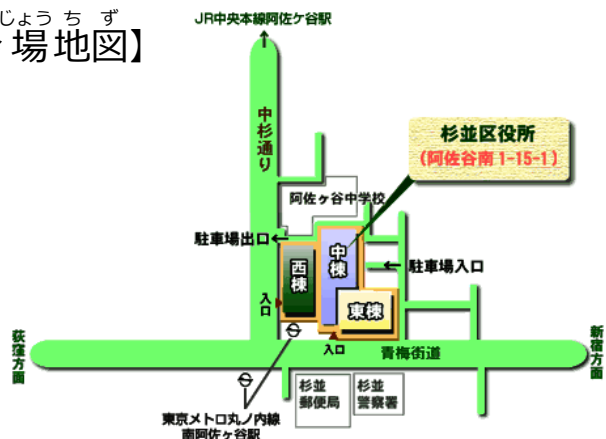

【会場地図】

すぎなみくわうりゆうきやうかい
杉並区交流協会

TEL 03-5378-8833 FAX 03-5378-8844

E-mail : info@suginami-kouryu.org

http://www.suginami-kouryu.org/

〒166-0004 杉並区阿佐谷南 1-14-2

みなみ阿佐ヶ谷ビル5階

主催：杉並区交流協会 共催：杉並区・東京杉並ロータリークラブ