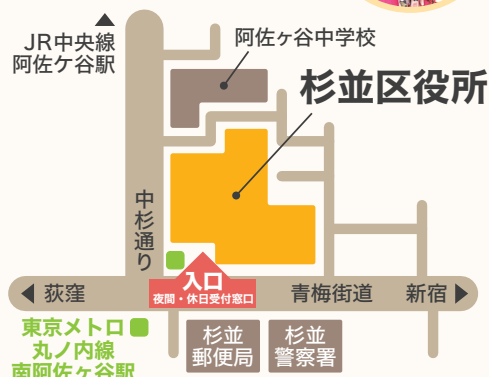

13:30~17:00 (受付 13:00~)

スピーチコンテスト

発表者約10名(予定)

津軽三味線
「北村姉妹」の演奏

場所 杉並区役所 第4会議室 (中棟6階)

(杉並区阿佐谷南1-15-1)

● 駐輪場あり ● お車でのご来場はご遠慮ください。

定員 100名 (要事前申込み)

お申込み・お問合せ

氏名・住所・電話番号・Eメールアドレスをご記入の上、2月26日(日)までに
電話、Eメールで下記にお申し込みください。〈定員になり次第しめ切り〉

一般財団法人 杉並区交流協会

〒166-0004 杉並区阿佐谷南1-14-2 みなみ阿佐ヶ谷ビル5階

【Tel】03-5378-8833 【Fax】03-5378-8844

【Eメール】info@suginami-kouryu.org

JR中央線「阿佐ヶ谷駅」(南口) 徒歩7分
東京メトロ丸ノ内線「南阿佐ヶ谷駅」 徒歩1分