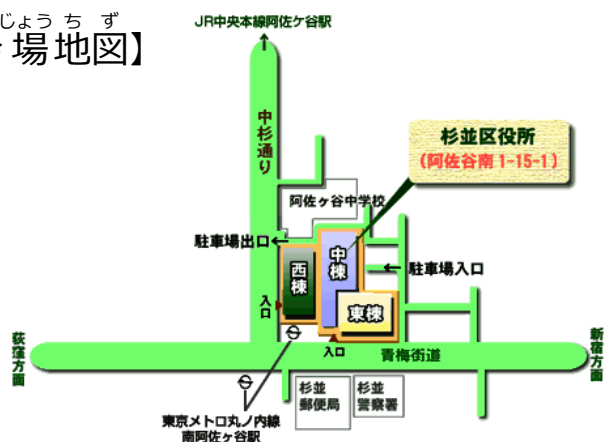

TEL 03-5378-8833 FAX 03-5378-8844

E-mail : info@suginami-kouryu.org

http://www.suginami-kouryu.org/

〒166-0004 杉並区阿佐谷南1-14-2

みなみ阿佐ヶ谷ビル5階

【HP】

【会場地図】

主催：杉並区交流協会 共催：杉並区・東京杉並ロータリークラブ