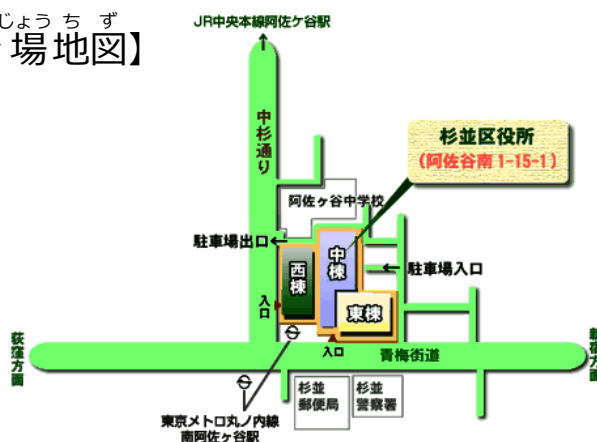

主催：杉並区交流協会 共催：杉並区・東京杉並ロータリークラブ