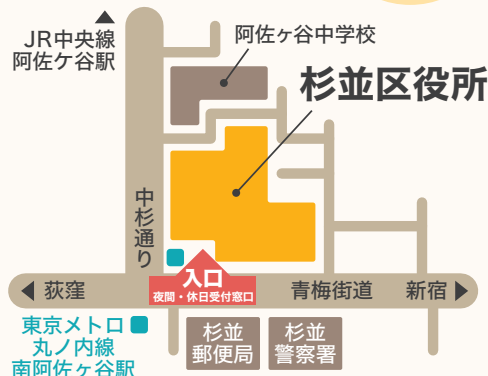

※新型コロナウイルス感染状況によっては、オンライン配信のみになります。

場所 杉並区役所 第4会議室 (中棟6階)

(杉並区阿佐谷南1-15-1)

● 駐輪場あり ● お車でのご来場はご遠慮ください。

定員 100名 (要事前申込み)

お申込み・お問合せ

氏名・住所・電話番号・Fax番号またはEメールアドレスをご記入の上、  
電話、EメールまたはFaxで下記にお申し込みください。(〆切 3月6日(日) 17:00)

一般財団法人 杉並区交流協会

〒166-0004 杉並区阿佐谷南1-14-2 みなみ阿佐ヶ谷ビル5階

【Tel】03-5378-8833 【Fax】03-5378-8844

【Eメール】info@suginami-kouryu.org

スピーチコンテスト

発表者約10名(予定)

津軽三味線

「北村姉妹」の演奏

JR中央線「阿佐ヶ谷駅」(南口) 徒歩7分  
東京メトロ丸ノ内線「南阿佐ヶ谷駅」 徒歩1分